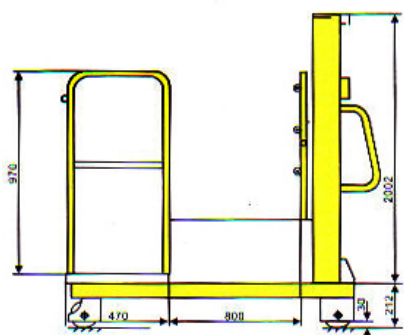

## ALZA HOMBRE 04/3500

- Amplia área de Trabajo.
- Piso anti deslizante, Solida Resistencia.
- Puerta automática que proporciona la máxima seguridad cuando se Trabaja en Altura.

## ALZA HOMBRE 04/3500

<b>Modelo</b>	<b>OP 0435</b>	
Capacidad	Kg.	400
Altura total de levante	mm.	3500
Largo total	mm.	1520
Ancho total	mm.	1174
Alto total	mm.	2250
Radio de giro	mm.	1460
Velocidad de levante	m/min	3.4
Capacidad de batería	Ah	180
Voltage de batería	V.	12
Motor de levante	Kw.	1.5
Peso	Kg.	420