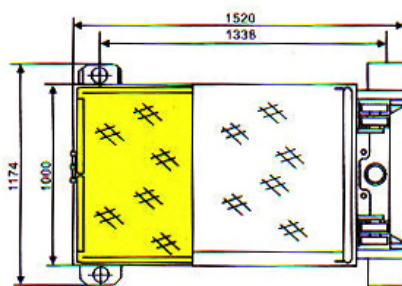

## ALZA HOMBRE 04/3500

- Amplia área de Trabajo.
- Piso anti deslizante, Solida Resistencia.
- Puerta automática que proporciona la máxima seguridad cuando se Trabaja en Altura.

## ALZA HOMBRE 04/3500

<b>Modelo</b>	<b>OP 0435</b>	
Capacidad	Kg.	400
Altura total de levante	mm.	3500
Largo total	mm.	1520
Ancho total	mm.	1174
Alto total	mm.	2250
Radio de giro	mm.	1460
Velocidad de levante	m/min	3.4
Capacidad de batería	Ah	180
Voltage de batería	V.	12
Motor de levante	Kw.	1.5
Peso	Kg.	420