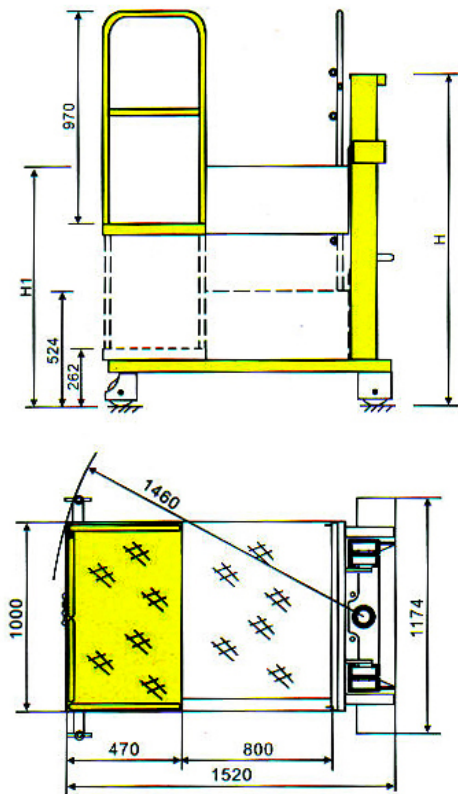

ALZA HOMBRE II 400

- Auto Propulsada.

ALZA HOMBRE II 400

Modelo	OP 04/40	
Capacidad	Kg.	400
Altura total de levante	mm.	4000
Altura de la mesa baja	mm.	524
Alto total	mm.	2502
Ancho total de la mesa	mm.	1000
Rueda de dirección	mm.	1460
Rueda de carga	mm.	3,4
Voltage de batería	V.	180
Radio de giro	mm.	12
Peso	Kg.	770