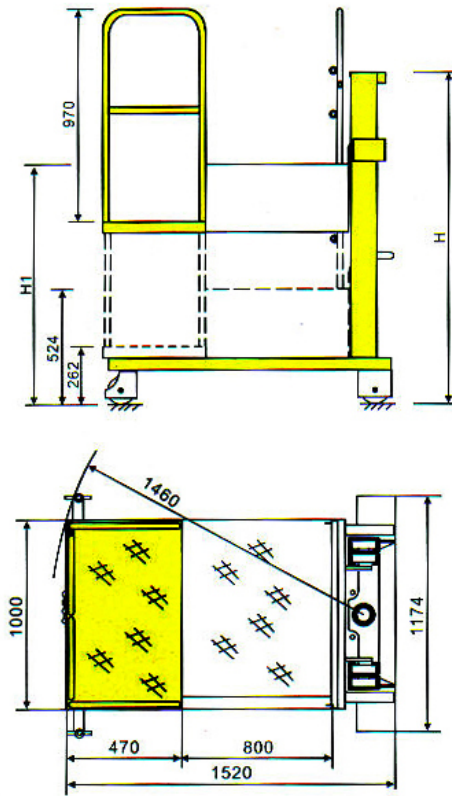

## ALZA HOMBRE II 400

- Auto Propulsada.

## ALZA HOMBRE II 400

Modelo		OP 04/35	OP 04/40	OP 04/45
Capacidad	Kg.	400	400	400
Altura total de levante	mm.	3500	4000	4500
Altura de la mesa baja	mm.		524	
Alto total	mm.	2250	2502	2752
Ancho total de la mesa	mm.		1000	
Rueda de dirección	mm.		1460	
Rueda de carga	mm.		3.4	
Voltage de batería	V.		180	
Radio de giro	mm.		12	
Peso	Kg.	710	770	830