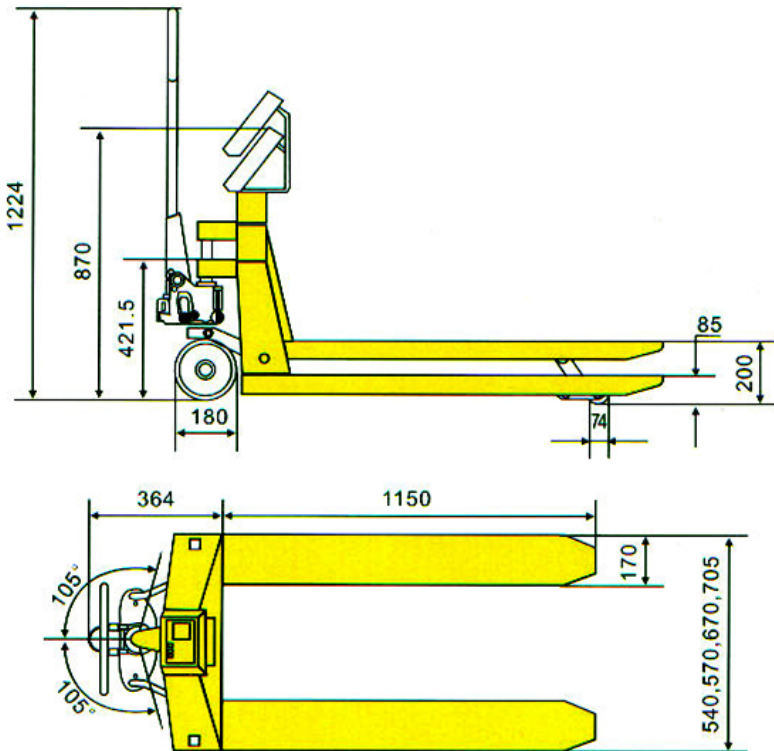

TRANSPALETA CON PESA 2000

- Transpaleta Móvil con pesa, combinado dos funciones principales para la Traspaleta, La de Traspaleta propiamente tal y la que permite a pesar la carga que quiera, donde quiera y cuando quiera.
- Reduce el Numero de operaciones, Ahorra Tiempo para una Mejor eficiencia. Funciones del Teclado Automático de tara.
Pantalla LCD grande muestra resultados de medición en un número claramente legible, incluso en condiciones de poca luz.
- La pantalla se puede leer de Distintos ángulos. alrededor de la pesa.
- Ya sea interna o Externa se puede utilizar la fuente de alimentación.
- Disponibles en Kilogramos y en Libras.

TRANSPALETA CON PESA 2000

Modelo	BFC	
Capacidad	Kg.	2000
Altura total de levante	mm.	200
Altura mínima de Horquillas a piso	mm.	85
Largo de la Horquilla	mm.	1150
Ancho de la Horquilla	mm.	540/570/705
Rueda de Dirección	mm.	Ø180
Rueda de la Horquilla	mm.	Ø74
Peso del Carro	Kg.	100-110

CARRO TRANSPALETA CON PESA 2000